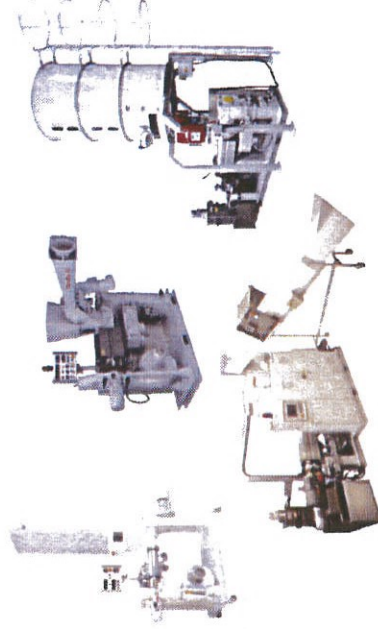

PARTS DIRECT

CALL : +44 (0) 1905 763100 - EMAIL : spares@munchy.co.uk

ALL MODELS - ALL AGES

PRE 2002:

- ET • P90 • K40
- MT • P100 • K55
- P40 • P120 • K100
- P55 • P130 • K200
- P75 • P160 • K300
- P80

POST 2002:

- mini Munchy • Munchy 200 • Muncher 100
- Munchy 40 • Munchy 300 • Muncher 150
- Munchy 60 • Munchy 600 • Muncher 200
- Munchy 100 • Munchy 1000 • Muncher 300
- Munchy 150

- Replacement Screws & Barrels
- Dicer Blades
- Barrel Heaters
- Mesh Filters
- Dicer Arms
- Screen Changers
- Spreaders
- Driven In-Feed Rollers
- Motors & Gearboxes